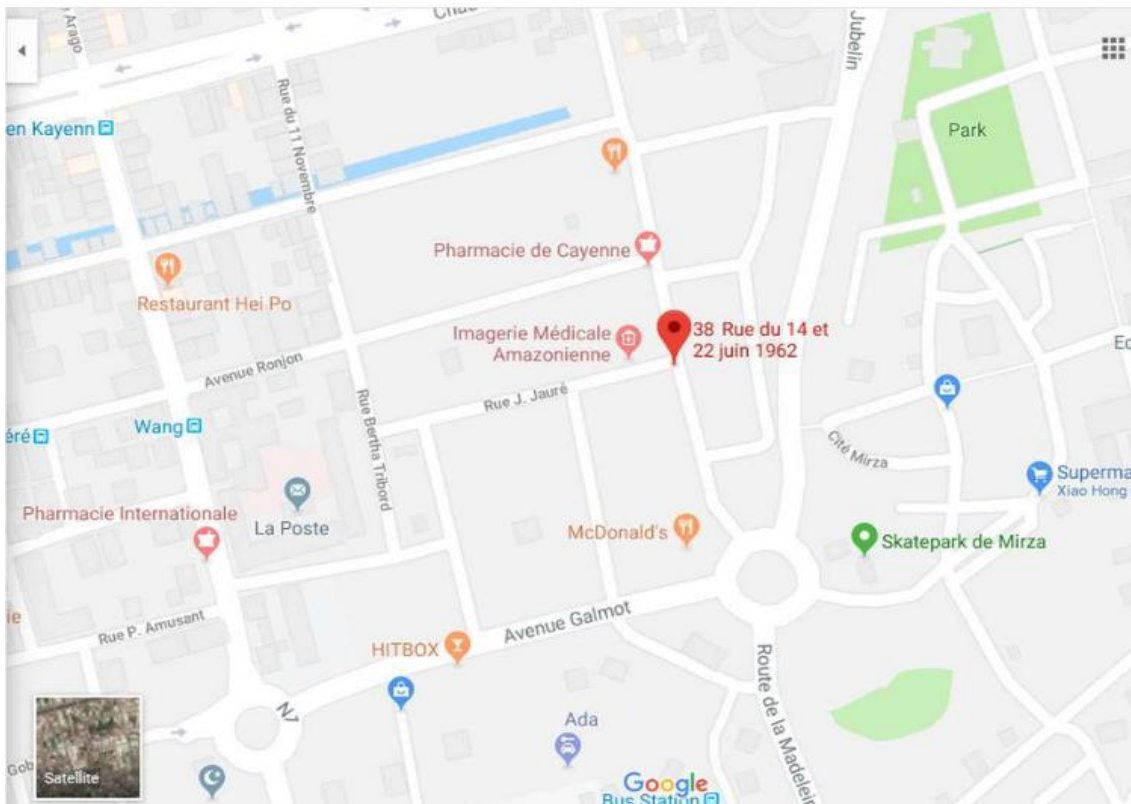

Plan des antennes du CASNAV

Cayenne : Rue du 14 et 22 juin 1962

Saint Laurent du Maroni : 4 Rue nouvelle (annexe rectorat)