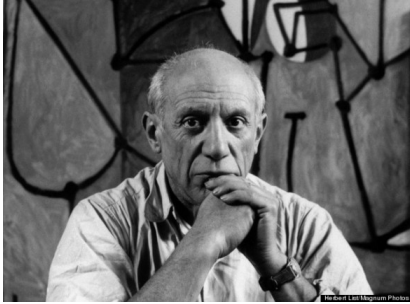

Annexe 1 séquence sur Guernica :

CARTEL	
Auteur	Pablo Picasso (1881-1973)
Titre	Guernica
Dimensions	351 x 782 cm
Date	1937
Technique	Huile sur toile
Lieu	Musée de la Reina Sofia à Madrid

Biographie

Domaine artistique : peintre, sculpteur